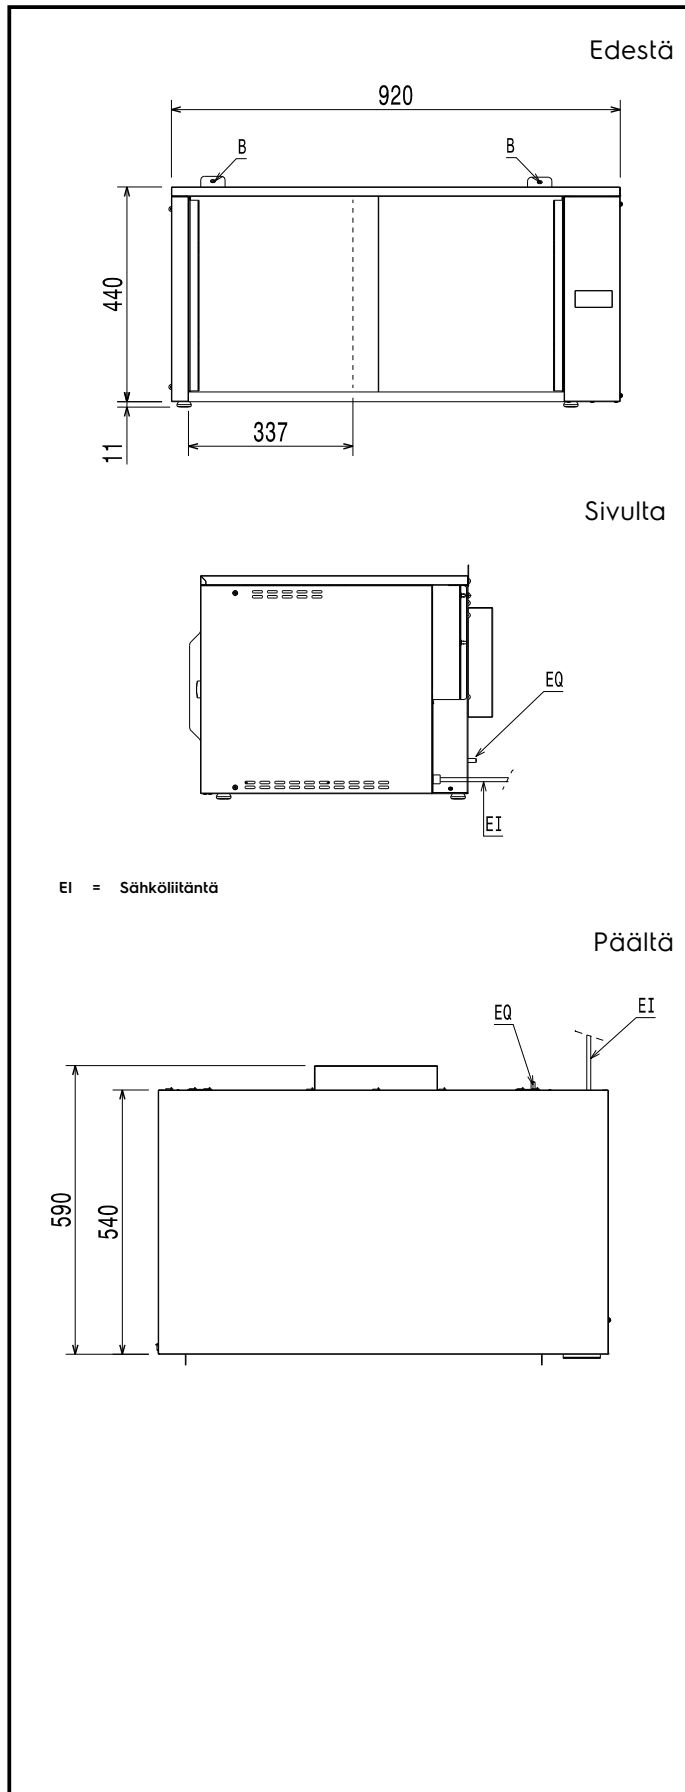

Sähkö

Jännite:

240425 (SBXES5CS)

220-240 V/1 ph/50 Hz

Liitäntäteho

0.59 kW

Liitäntätyyppi:

CE-SCHUKO

Avaintieto

Ulkomitat, leveys:

920 mm

Ulkomitat, syvyys:

590 mm

Ulkomitat, korkeus:

450 mm

Nettopaino:

36 kg

Sisämitat, leveys:

770 mm

sisämitat, syvyys:

410 mm

Sisämitat, korkeus:

350 mm

Suojausluokka, vesi:

IPX3

Vastuullisuus

Äänitaso:

48 dBA