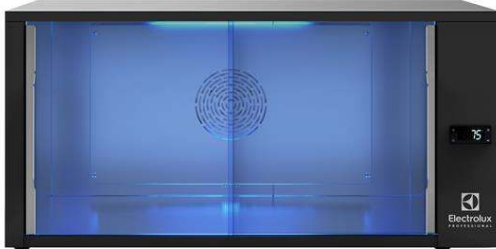

Lämpösäilytys SafeBox Hold lämpösäilytyskaappi liukuovilla

KAPPALE # _____

MALLI # _____

NIMI # _____

SIS # _____

AIA # _____

240425 (SBXE5CS)

Safebox Hold -
lämpösäilytyskaappi, take
away

Lyhyt spesifikaatio

Kapp. Nro.

SafeBox Hold -lämpösäilytyskaappi on kehitetty palvelemaan take away -ravintoloitsijoita. Ratkaisu sopii paperikasseille ja pizzalaatikoille, joiden pituus/halkaisija on enintään 33 cm.

SafeBox Hold on varustettu kiertoilmahuoneella, joka säilyttää ruoan alkuperäiset maun. Nopea lämmön palautuminen yhdessä UVC-lampun kanssa tuhoaa tehokkaasti bakteereita. Sisältää UVC-lampun sammutuspainikkeen.

Ominaisuudet

- SafeBox Hold -lämpösäilytyskaappi säilyttää pakatut ateriat tarjoiluvalmiina. Ruoka voidaan toimittaa kuumana ja maukaana asiakkaille ilman huolta bakteerien lisääntymisestä.
- Kehitetty palvelemaan take-away- ravintoloitsijoita.
- Suunniteltu paperikasseille ja pizzalaatikoille, joiden pituus/halkaisija on enintään 33 cm.
- Varustettu kiertoilmahuoneella, joka säilyttää ruoan alkuperäisen maun.
- Nopea lämmön palautuminen ja kattoon asennettu UVC-lamppu tuottavat bakteereita tehokkaasti tuhoavan vaikutuksen.
- 2 liukuovea takaavat käyttömukavuuden ja vähentävät samalla tilankäyttöä. UVC-lamppu aktivoituu vain, kun ovet ovat kunnolla kiinni (varmistetaan erityisten antureiden avulla). Ovien kahvat sisältävät fotokatalyyttisen pinnoitteen antibakteerisen toiminnan takaamiseksi.
- Yksikkö sopii 600 mm syville tasoille eikä vaadi ylimääräistä tilaa tuuletukseen.
- Lämpötila voidaan säätää yksikön takaosasta ja se vaihtelee välillä 60 - 85 °C.
- Yksiköitä voidaan pinota päällekkäin 3 kpl.
- Pinotut yksiköt voidaan liittää takaosasta helposti toisiinsa 1 johdon ja 1 pistokkeen avulla.